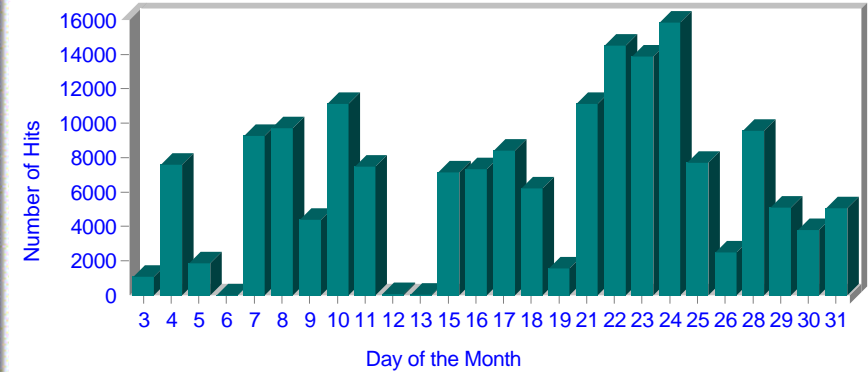

Top 10 des domaines visités par nombre de visites

Domaine		Nombre de visites	Durée visites j-hh:mm:ss	Hits
www.update.microsoft.com	52 - Information Technology	857	01:43:29	1 096
desktop.google.com	19 - Freeware Downloads	328	07:27:44	399
www.google.com	41 - Search Engines	202	02:42:41	365
download.windowsupdate.com	52 - Information Technology	192	02:00:40	1 145
go.microsoft.com	52 - Information Technology	190	02:14:25	246
www.google.fr	41 - Search Engines	140	08:34:04	1 189
pagead2.googleadsyndication.com	17 - Advertising	121	01:50:32	432
sb.google.com	41 - Search Engines	119	00:55:24	166
ad.fr.doubleclick.net	17 - Advertising	111	05:47:40	723
www.csssource.fr	52 - Information Technology	97	06:30:56	9 532

Top 5 Utilisateurs par Hits

Utilisateurs	Hits
10.0.3.108	42 329
10.0.3.109	37 498
10.0.3.119	18 311
10.0.3.102	17 428
10.0.3.105	17 176

Top 5 Utilisateurs par durée de session

Utilisateurs	Durée Session j-hh:mm:ss	Sessions	Durée Moyenne j-hh:mm:ss
10.0.3.119	5-05:37:15	232	00:32:29
10.0.3.109	4-18:00:31	265	00:25:49
10.0.3.102	1-19:53:45	101	00:26:05
10.0.3.105	1-14:18:49	38	01:00:30
10.0.3.106	1-01:16:39	223	00:06:48

Trafic Web - Activité journalière

Résultat par Groupe

Acceptés

Nombre total de Hits:

172 371

Statistiques Traffic Web

Nombre d'utilisateurs accédant à Internet:	18
Nombre de domaines visités distincts:	1 776
Nombre de visites:	10 825
Durée consolidée des visites (j-hh:mm:ss):	24-06:35:28
Durée moyenne des visites (j-hh:mm:ss):	00:03:14
Nombre de sessions utilisateurs:	1 475
Durée consolidée des sessions (j-hh:mm:ss):	16-23:30:01
Durée moyenne des sessions (j-hh:mm:ss):	00:16:35
Moteur de recherche le plus utilisé :	www.google.fr
Mot clé le plus utilisé:	F6C
Pays plus visité:	France