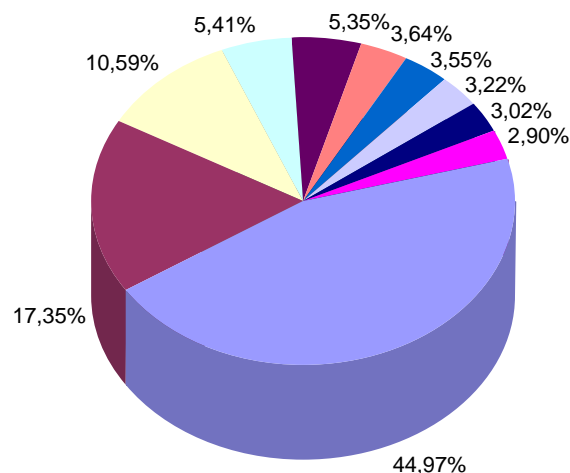

Categories triées par le nombre de visites

Statistiques Domaines et URL

- 52 - Information Technology
- 41 - Search Engines
- 17 - Advertising
- 49 - Business
- 19 - Freeware Downloads
- 46 - Sports
- 74 - Multimedia Download
- 42 - Shopping and Auction
- 39 - Reference
- 0 - Unrated

Category	Hits	Hits %	Nombre visites	Visites %	Durée Visite (j-hh:mm:ss)
52 - Information Technology	50 379	41,68%	4 050	44,97%	12-14:36:00
41 - Search Engines	7 404	6,13%	1 563	17,35%	1-09:25:44
17 - Advertising	7 822	6,47%	954	10,59%	2-10:38:57
49 - Business	6 590	5,45%	487	5,41%	12:43:37
19 - Freeware Downloads	934	0,77%	482	5,35%	08:52:43
46 - Sports	27 868	23,06%	328	3,64%	1-12:24:19
74 - Multimedia Download	1 466	1,21%	320	3,55%	05:31:26
42 - Shopping and Auction	3 907	3,23%	290	3,22%	05:31:09
39 - Reference	7 779	6,44%	272	3,02%	08:49:25
0 - Unrated	6 722	5,56%	261	2,90%	07:35:34
Total pour la liste au dessus:		70,12%	120 871	100,00%	20-00:08:54
Autres:		29,88%	51 500		
Total pour toutes les Categories:		100,00%	172 371	10 825	24-06:35:28