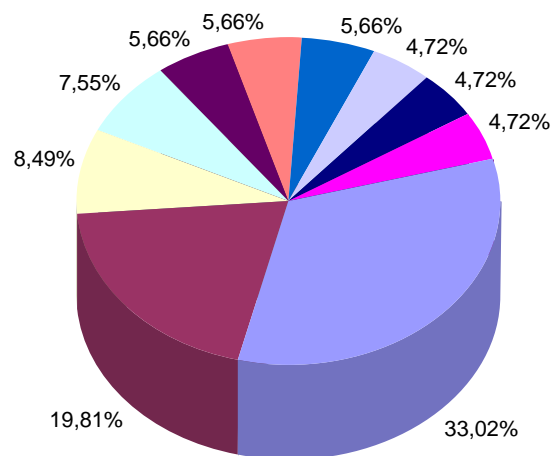

Mots clés les plus utilisés

Performance et Statistiques d'utilisation

- F6C
- msn messenger
- black rot
- Tour de france
- boite pour chat
- metcalfa pruinosa
- tour de france 2008
- acarien vermiforme
- Achat F6C dans le gard
- agrauxine

Mot clé

Hits Hits %

Mot clé	Hits	Hits %
F6C	35	33,02%
msn messenger	21	19,81%
black rot	9	8,49%
Tour de france	8	7,55%
boite pour chat	6	5,66%
metcalfa pruinosa	6	5,66%
tour de france 2008	6	5,66%
acarien vermiforme	5	4,72%
Achat F6C dans le gard	5	4,72%
agrauxine	5	4,72%
Total pour liste au dessus:	106	30,46%
Autre:	242	69,54%
Total pour tous les mots clé:	348	100,00%