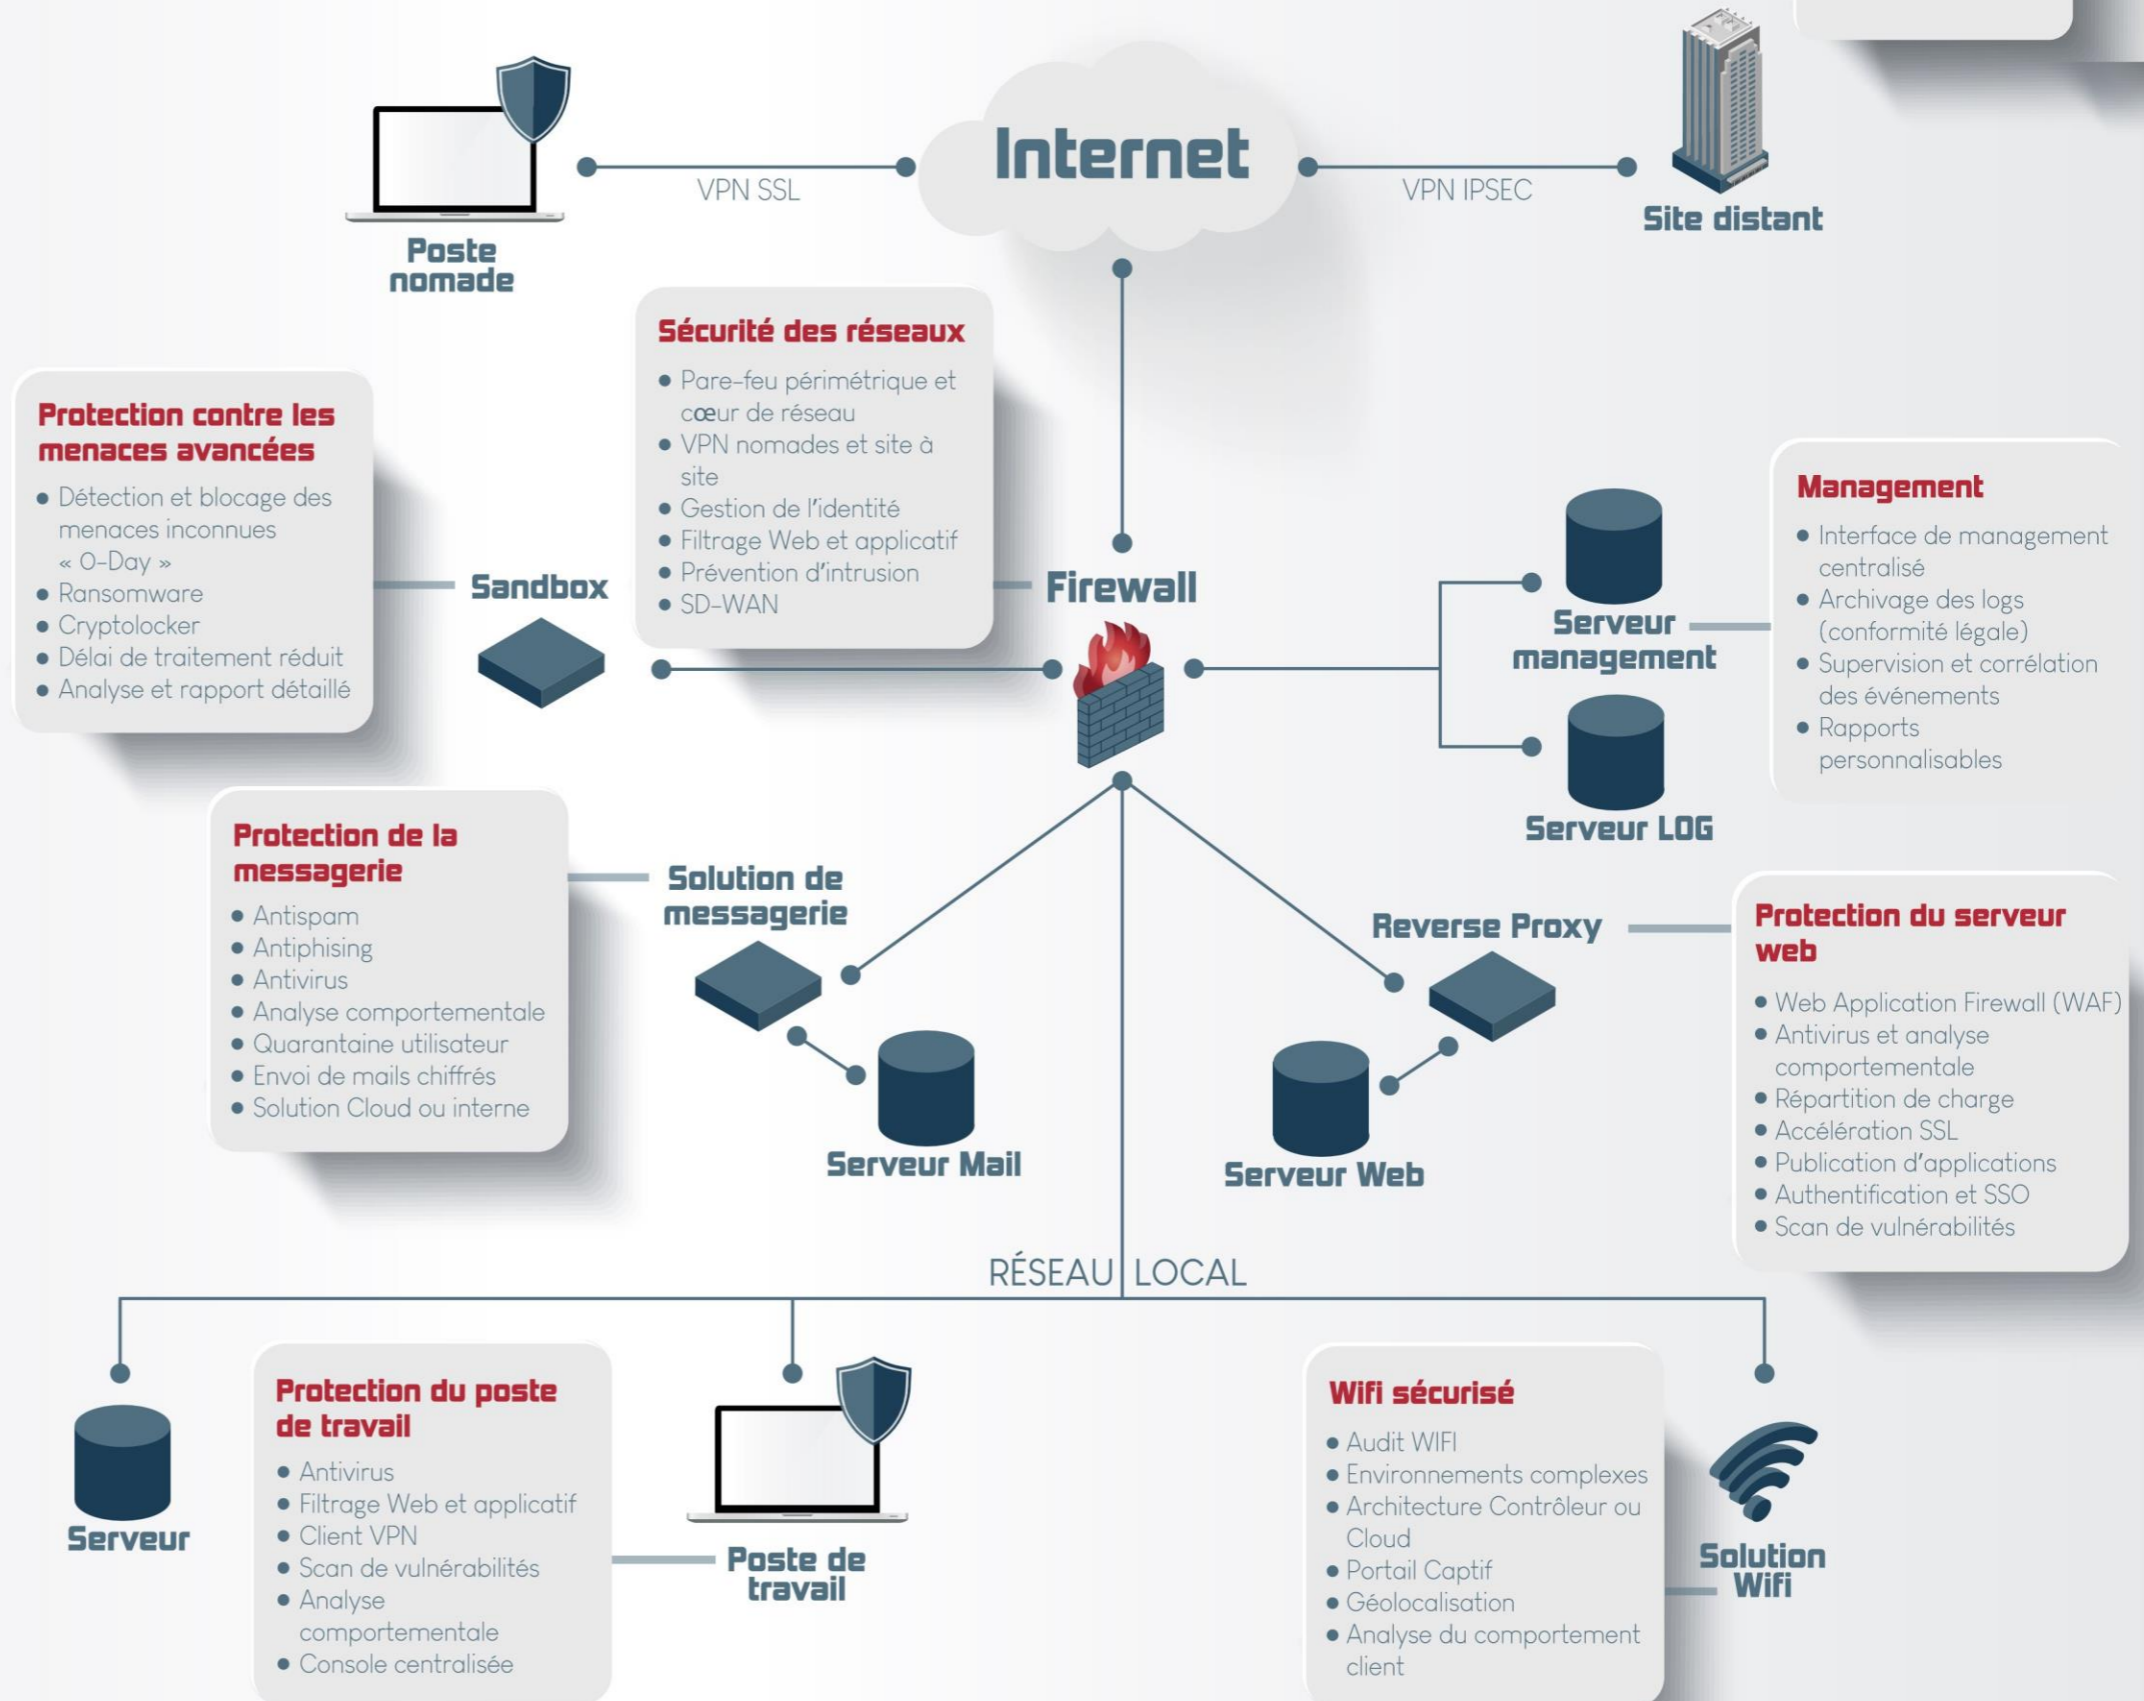

# Et si vous optiez pour une expertise et un accompagnement sur-mesure ?

## Nos domaines d'expertise

DSI, RSSI, décideurs informatique, administrateurs réseau, PME/PMI, ETI, grandes entreprises ou services publics : SNS met à votre disposition son expertise dans le cadre d'une offre innovante.

Quel que soit votre projet, SNS saura vous accompagner !

### Le contrat d'accompagnement et d'expertise SNS

- Conseil, accompagnement, administration de vos équipements de sécurité
- Accès illimité à notre support technique
- Accès direct à des experts certifiés Fortinet
- Supervision en temps réel de vos accès internet
- Mise à niveau de vos équipements et gestion des correctifs
- Remplacement en J+1 de vos firewalls